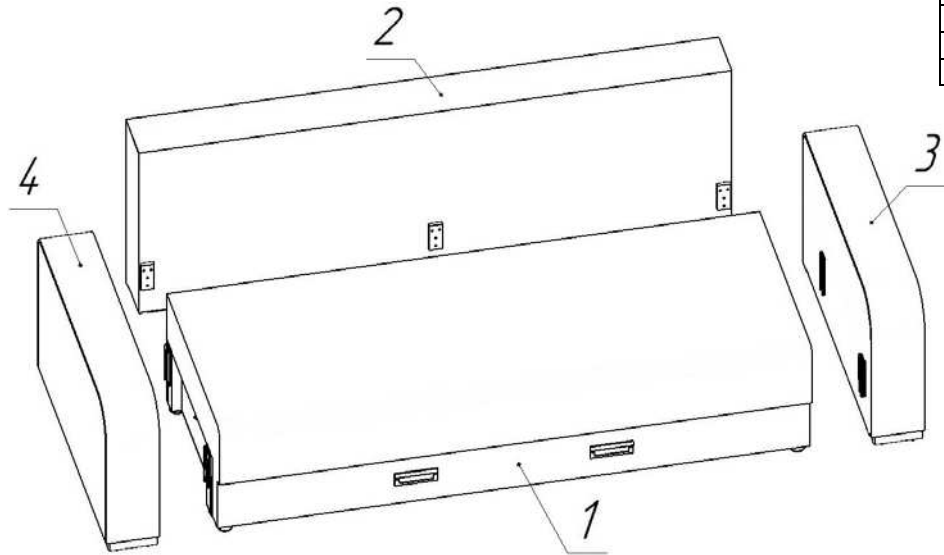

ООО "ПАНОРАМА"
Россия, Удмуртская Республика
426039, г. Ижевск
ул.В.Шоссе д.302 оф.202/1
Тел. 941-578
E-mail: info@comfortsmebel.ru

ТР ТС 025/2012

***Диван линейный
Августин 2
Схема сборки***

Габаритные размеры (мм): 2380x1010x730

Высота: 730

Ширина: 2380

Глубина: 1010

Вес: 125,5 кг

Сборку изделия произвести согласно данной инструкции.
Цвета тканей могут отличаться от приведенных на картинке.

Схема сборки

№ сборки	Состав изделия	Кол-во
1	Сиденье с ящиком	1
2	Спинка	1
3	Подлокотник правый	1
4	Подлокотник левый	1

	Перечень фурнитуры	Кол-во
A	Саморез 5x30	9 шт.

Схема установки спинки

Порядок сборки:

1. Вставить петли спинки 2 в карманы ящика сиденья 1 и закрепить саморезами 5x30 (A).
2. Вставить соединители подлокотников 3 и 4 в соединители ящика сиденья 1.