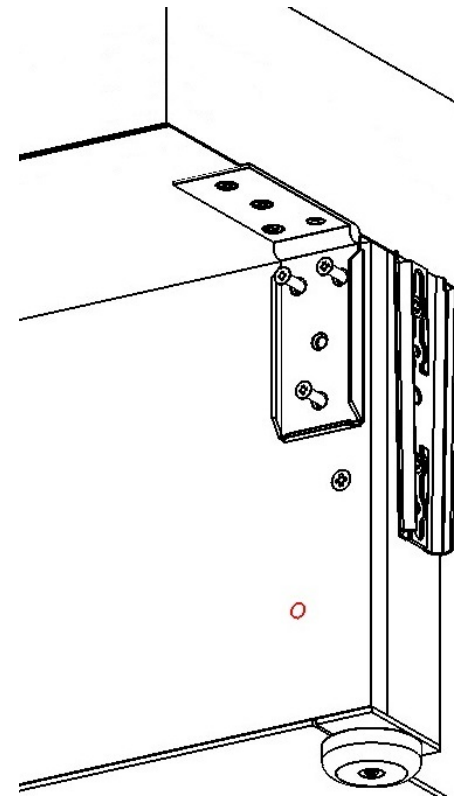

Высота: 730

Ширина: 2380

Глубина: 1010

Вес: 125,5 кг

Сборку изделия произвести согласно данной инструкции.
Цвета тканей могут отличаться от приведенных на картинке.

Схема сборки

№ сборки	Состав изделия	Кол-во
1	Сиденье с ящиком	1
2	Спинка	1
3	Подлокотник правый	1
4	Подлокотник левый	1

	Перечень фурнитуры	Кол-во
A	Саморез 5x30	9 шт.

Схема установки спинки

Порядок сборки:

1. Вставить петли спинки 2 в карманы ящика сиденья 1 и закрепить саморезами 5x30 (A).
2. Вставить соединители подлокотников 3 и 4 в соединители ящика сиденья 1.